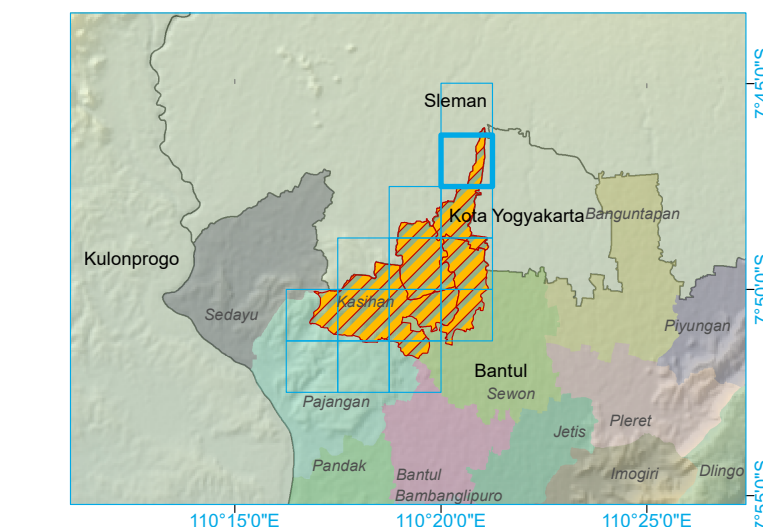

PETA RENCANA POLA RUANG

Skala 1 : 5.000

Lembar 1408-2239A

Petunjuk Letak Peta

Inset Lokasi

Proyeksi : Transverse Mercator
Sistem Grid : Grid Geografi dan Universal Transverse
Datum : WGS 1984

KETERANGAN :

- | | |
|--|--|
| <ul style="list-style-type: none"> ○ Kantor Kecamatan ● Kantor Desa --- Batas Kabupaten --- Batas Kecamatan --- Batas Desa --- Batas Sub BWP --- Batas Blok — Jalan Arteri Primer — Jalan Kolektor Primer 1 — Jalan Kolektor Primer 2 — Jalan Lokal — Jalan Lingkungan — Sungai Zona Industri I-3 = Industri Kecil I-4 = Aneka Industri Zona Perdagangan dan Jasa K-3 = Perdagangan dan Jasa Deret Zona Peruntukan Khusus KH-1 = Pertahanan dan Keamanan (Hankam) KH-2B = TPST KH-3 = IPAL Zona Peruntukan Lainnya PL-1A = Pertanian Tanaman Pangan/Sawah PL-1B = Pertanian Hortikultura PL-1D = Hutan Rakyat PL-3 = Pariwisata | <ul style="list-style-type: none"> Zona Perumahan R-2 = Rumah dengan Kepadatan Tinggi R-3 = Rumah dengan Kepadatan Sedang R-4 = Rumah dengan Kepadatan Rendah Zona Perkantoran KT-1 = Perkantoran Pemerintah KT-2 = Perkantoran Swasta Zona Ruang Terbuka Hijau RTH-3 = Taman Desa RTH-5 = Taman Kecamatan RTH-15 = Pemakaman Zona Perlindungan Setempat PS-1 = Sempadan Sungai PS-5 = Sempadan SUTT PS-6 = Sempadan Rel KA PS-7 = Sempadan Pipa Pertamina PS-8 = Sempadan Jalan Zona Suaka Alam dan Cagar Budaya SC-2 = Cagar Budaya Zona Sarana Pelayanan Umum SPU-1 = Sarana Pendidikan SPU-3 = Sarana Kesehatan SPU-4 = Sarana Olah Raga SPU-5 = Sarana Pelayanan Umum Sosial Budaya SPU-6 = Sarana Peribadatan |
|--|--|

Sumber Data :

1. Peta Rupa Bumi Indonesia Skala 1 : 25.000, BAKOSURTANAL Tahun 2008
2. Citra Satelit World View-2 Perekaman Tahun 2012 yang sudah dilakukan proses Orthorectifikasi
3. Analisis Data Lapangan 2013