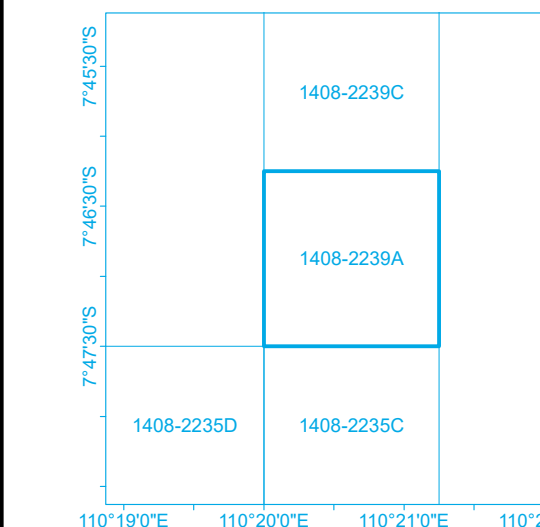

PETA RENCANA POLA RUANG

Skala 1 : 5.000

Lembar 1408-2239A

Petunjuk Letak Peta

Inset Lokasi

Proyeksi : Transverse Mercator
Sistem Grid : Grid Geografi dan Universal Transverse
Datum : WGS 1984

KETERANGAN :

- | | |
|--|--|
| <ul style="list-style-type: none"> ○ Kantor Kecamatan ● Kantor Desa --- Batas Kabupaten --- Batas Kecamatan --- Batas Desa --- Batas Sub BWP --- Batas Blok — Jalan Arteri Primer — Jalan Kolektor Primer 1 — Jalan Kolektor Primer 2 — Jalan Lokal — Jalan Lingkungan — Sungai Zona Industri I-3 = Industri Kecil I-4 = Aneka Industri Zona Perdagangan dan Jasa K-3 = Perdagangan dan Jasa Deret Zona Peruntukan Khusus KH-1 = Pertahanan dan Keamanan (Hankam) KH-2B = TPST KH-3 = IPAL Zona Peruntukan Lainnya PL-1A = Pertanian Tanaman Pangan/Sawah PL-1B = Pertanian Hortikultura PL-1D = Hutan Rakyat PL-3 = Pariwisata | <ul style="list-style-type: none"> Zona Perumahan R-2 = Rumah dengan Kepadatan Tinggi R-3 = Rumah dengan Kepadatan Sedang R-4 = Rumah dengan Kepadatan Rendah Zona Perkantoran KT-1 = Perkantoran Pemerintah KT-2 = Perkantoran Swasta Zona Ruang Terbuka Hijau RTH-3 = Taman Desa RTH-5 = Taman Kecamatan RTH-15 = Pemakaman Zona Perlindungan Setempat PS-1 = Sempadan Sungai PS-5 = Sempadan SUTT PS-6 = Sempadan Rel KA PS-7 = Sempadan Pipa Pertamina PS-8 = Sempadan Jalan Zona Suaka Alam dan Cagar Budaya SC-2 = Cagar Budaya Zona Sarana Pelayanan Umum SPU-1 = Sarana Pendidikan SPU-3 = Sarana Kesehatan SPU-4 = Sarana Olah Raga SPU-5 = Sarana Pelayanan Umum Sosial Budaya SPU-6 = Sarana Peribadatan |
|--|--|

Sumber Data :

1. Peta Rupa Bumi Indonesia Skala 1 : 25.000, BAKOSURTANAL Tahun 2008
2. Citra Satelit World View-2 Perekaman Tahun 2012 yang sudah dilakukan proses Orthorectifikasi
3. Analisis Data Lapangan 2013