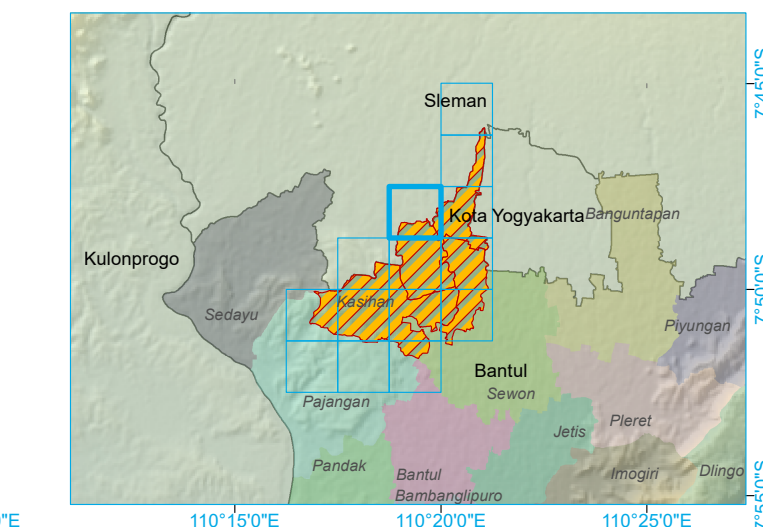

PETA RENCANA POLA RUANG

Skala 1 : 5.000

Lembar 1408-2235D

Petunjuk Letak Peta

Inset Lokasi

Proyeksi : Transverse Mercator
Sistem Grid : Grid Geografi dan Universal Transverse
Datum : WGS 1984

KETERANGAN :

- Kantor Kecamatan
- Kantor Desa
- Batas Kabupaten
- Batas Kecamatan
- Batas Desa
- Batas Sub BWP
- Batas Blok
- Jalan Arteri Primer
- Jalan Kolektor Primer 1
- Jalan Kolektor Primer 2
- Jalan Lokal
- Jalan Lingkungan
- Sungai
- Zona Industri**
- I-3 = Industri Kecil
- I-4 = Aneka Industri
- Zona Perdagangan dan Jasa**
- K-3 = Perdagangan dan Jasa Deret
- Zona Peruntukan Khusus**
- KH-1 = Pertahanan dan Keamanan (Hankam)
- KH-2B = TPST
- KH-3 = IPAL
- Zona Peruntukan Lainnya**
- PL-1A = Pertanian Tanaman Pangan/Sawah
- PL-1B = Pertanian Hortikultura
- PL-1D = Hutan Rakyat
- PL-3 = Pariwisata
- Zona Perumahan**
- R-2 = Rumah dengan Kepadatan Tinggi
- R-3 = Rumah dengan Kepadatan Sedang
- R-4 = Rumah dengan Kepadatan Rendah
- Zona Perkantoran**
- KT-1 = Perkantoran Pemerintah
- KT-2 = Perkantoran Swasta
- Zona Ruang Terbuka Hijau**
- RTH-3 = Taman Desa
- RTH-5 = Taman Kecamatan
- RTH-15 = Pemakaman
- Zona Perlindungan Setempat**
- PS-1 = Sempadan Sungai
- PS-5 = Sempadan SUTT
- PS-6 = Sempadan Rel KA
- PS-7 = Sempadan Pipa Pertamina
- PS-8 = Sempadan Jalan
- Zona Suaka Alam dan Cagar Budaya**
- SC-2 = Cagar Budaya
- Zona Sarana Pelayanan Umum**
- SPU-1 = Sarana Pendidikan
- SPU-3 = Sarana Kesehatan
- SPU-4 = Sarana Olah Raga
- SPU-5 = Sarana Pelayanan Umum Sosial Budaya
- SPU-6 = Sarana Peribadatan

Sumber Data :

1. Peta Rupa Bumi Indonesia Skala 1 : 25.000, BAKOSURTANAL Tahun 2008
2. Citra Satelit World View-2 Perekaman Tahun 2012 yang sudah dilakukan proses Orthorectifikasi
3. Analisis Data Lapangan 2013