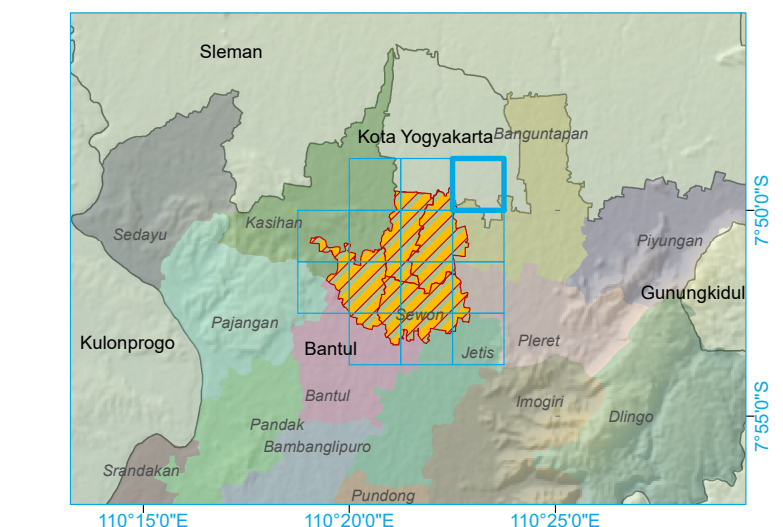

**LAMPIRAN I
PERATURAN DAERAH KABUPATEN BANTUL
NOMOR 8 TAHUN 2018
TENTANG
RENCANA DETAIL TATA RUANG
DAN PERATURAN ZONASI
BAGIAN WILAYAH PERKOTAAN SEWON
TAHUN 2018-2038**

PEMERINTAH DAERAH KABUPATEN BANTUL

PETA RENCANA POLA RUANG

Skala 1 : 5.000

Lembar 1408-2244A

Petunjuk Letak Peta

Inset Lokasi

KOTA YOGYAKARTA

KECAMATAN BANGUNTAPAN

Desa Bangunharjo
Blok 12
Sub BWP 1

Sumber Data :

1. Peta Rupa Bumi Indonesia Skala 1 : 25.000, BAKOSURTANAL Tahun 2008
2. Citra Satelit Quickbird, Perekaman Tahun 2013
3. Analisis Data Lapangan 2013

BUPATI BANTUL,

SUHARSONO